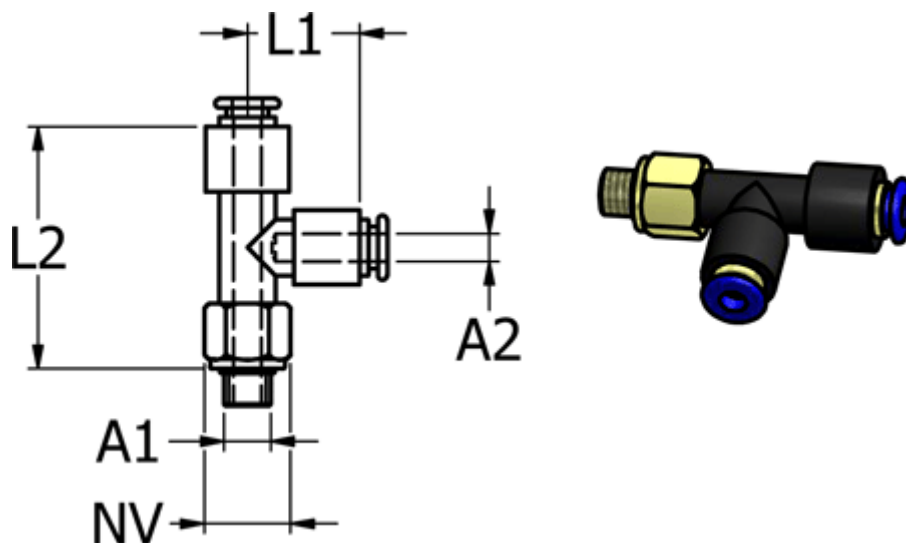

Varenummer: 586PD33

Beskrivelse: Mini Push-in PD33, T-stykke, vridbar, Ø3/Ø3/M3

## Mål

Gevind A1	= M3
L1	= 12
L2	= 28
NV	= 8
Udvendig slangediameter A2	= 3 mm